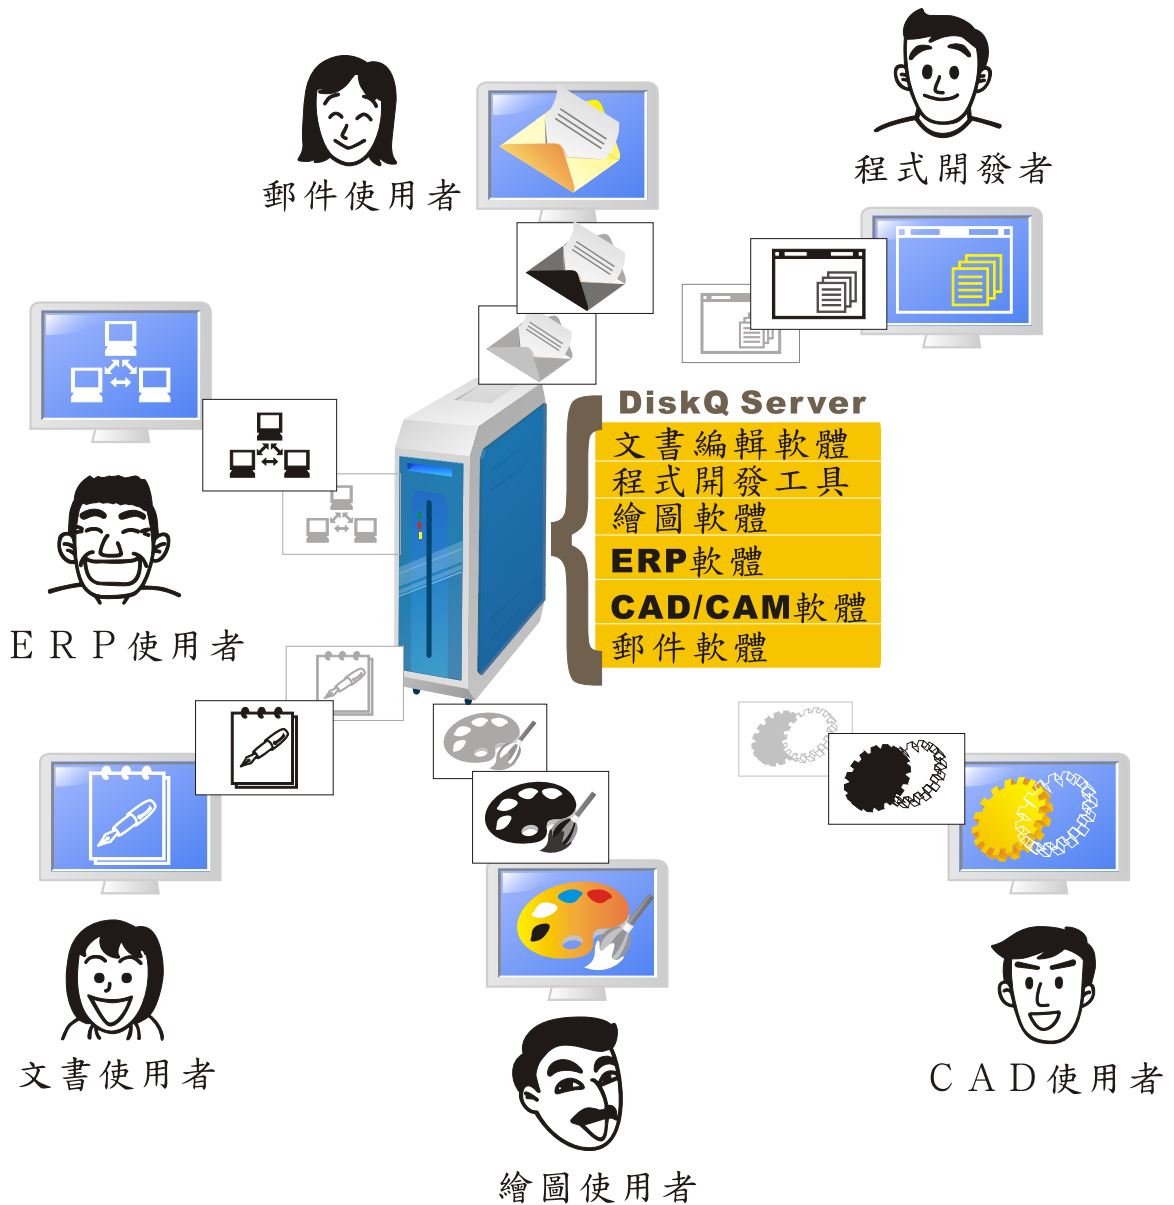

# 程式分享器

所有電腦程式不用安裝就能執行

讓前端所有電腦，可以在不安裝任何軟體的情況下，取用並執行主機端的作業環境及程式，並且不會耗用主機端cpu及記憶體等硬體資源。

## TRSpam郵件防火牆

用[SMTP通訊掃描技術]，監看遠端傳送於本地端SMTP各項訊息動作，當發現非法、偽造郵件及攻擊時加以阻止，同時追查來源，避免相同來源再次連線，以減少不必要垃圾來源(避免相同來源，不同垃圾攻擊技術)，增加SMTP效能!